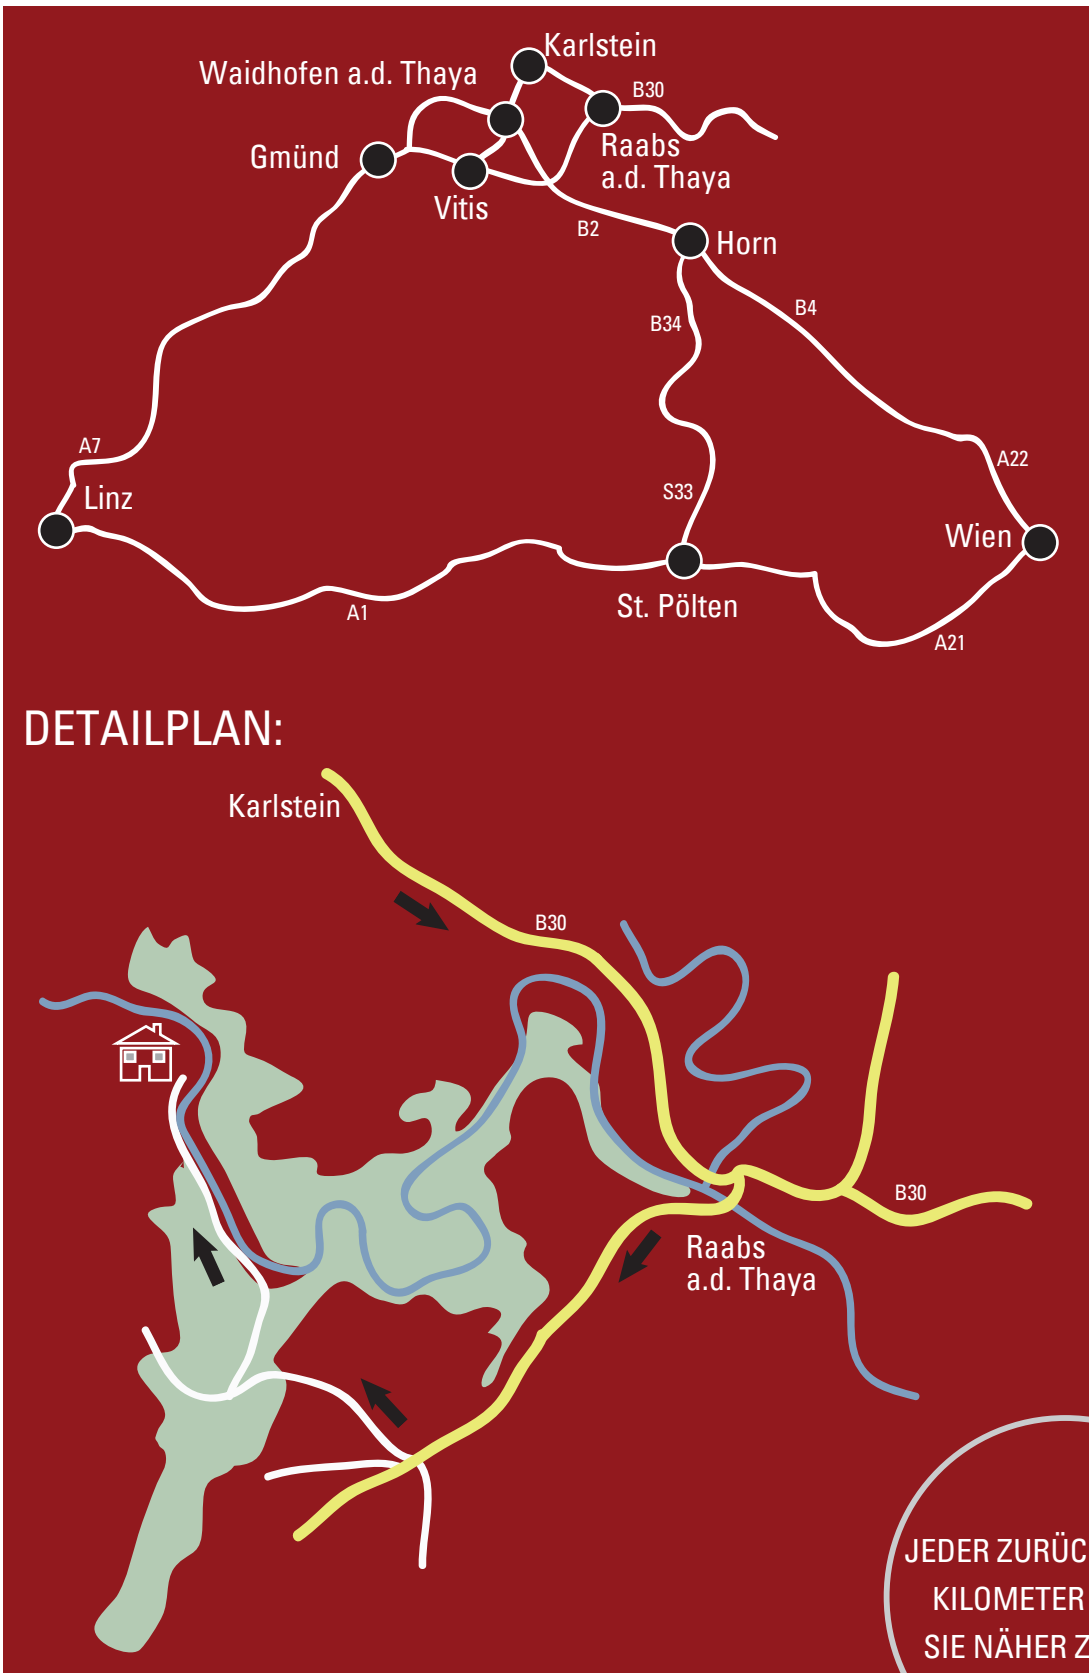

WALDVIERTEL - Pur

Die anmutende Natur als tägliches Festspiel erleben

Hotel Restaurant Liebnitzmühle - 3820 Raabs/Thaya - Liebnitz 38
T +43 (0) 2846 7501 - F +43 (0) 2846 7501 59 - E liebnitzmuehle@friedreich.com
www.liebnitzmuehle.at

JEDER ZURÜCKGELEGTE
KILOMETER BRINGT
SIE NÄHER ZU UNS ...